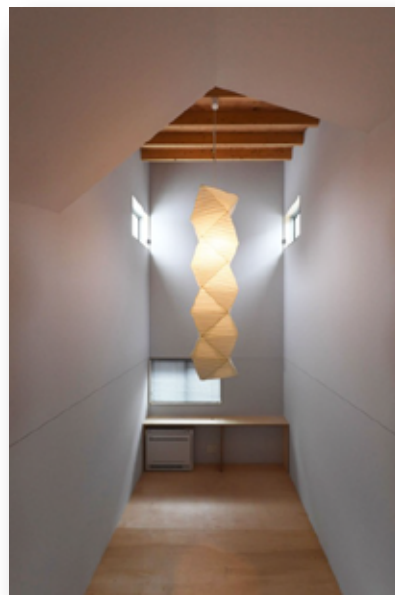

2017年12月5日(火) 開催

STEP UP SEMINAR ARCHITECTURE PROGRAM

第88回

建築界の第一線で活躍されている先生方をお招きするステップアップセミナー

『 Neighborhood — こととそこをつなぐ 』

NAGATA NAOYUKI
長田 直之

<プロフィール>

1968年 名古屋生まれ
1990年 福井大学工学部建築学科卒業
1990年 安藤忠雄建築研究所
1994年 ICU一級建築士事務所共同設立
2002年 フィレンツェ大学留学
2005年 有限会社ICU一級建築士事務所に改組
2008年 奈良女子大学住環境学科准教授に着任

<代表作>

「blocco」、「Yo」、「LINO」、「Leco」、「torre」など

<主な受賞歴>

JIA新人賞、JIA関西建築家新人賞、日本建築学会北陸建築文化賞、
JCDデザイン賞優秀賞、SDレビュー入選など

<主な著書>

「ラディカルな中庸 — 坂本一成:代田の町屋」(『建築の言語』、彰国社)
「建築マップ京都」(共著、TOTO出版)
「建築マップ大阪」(共著、TOTO出版)
「建築マップ九州・沖縄」(共著、TOTO出版)

torre

時間 16:30~18:30 (受付16:00~)
会場 中央工学校 STEPホール〈創立85周年記念館〉
参加料 一般3,000円 学生1,000円

中央工学校 生涯学習室 STEP 2階 事務室
〒114-8543 東京都北区王子本町一丁目26番17番
TEL. 03-3906-9542 FAX. 03-3906-9297
URL. <http://chuoko-step.jp>
京浜東北線「王子駅北口」、南北線「王子駅3番出口」より徒歩8分
20171117